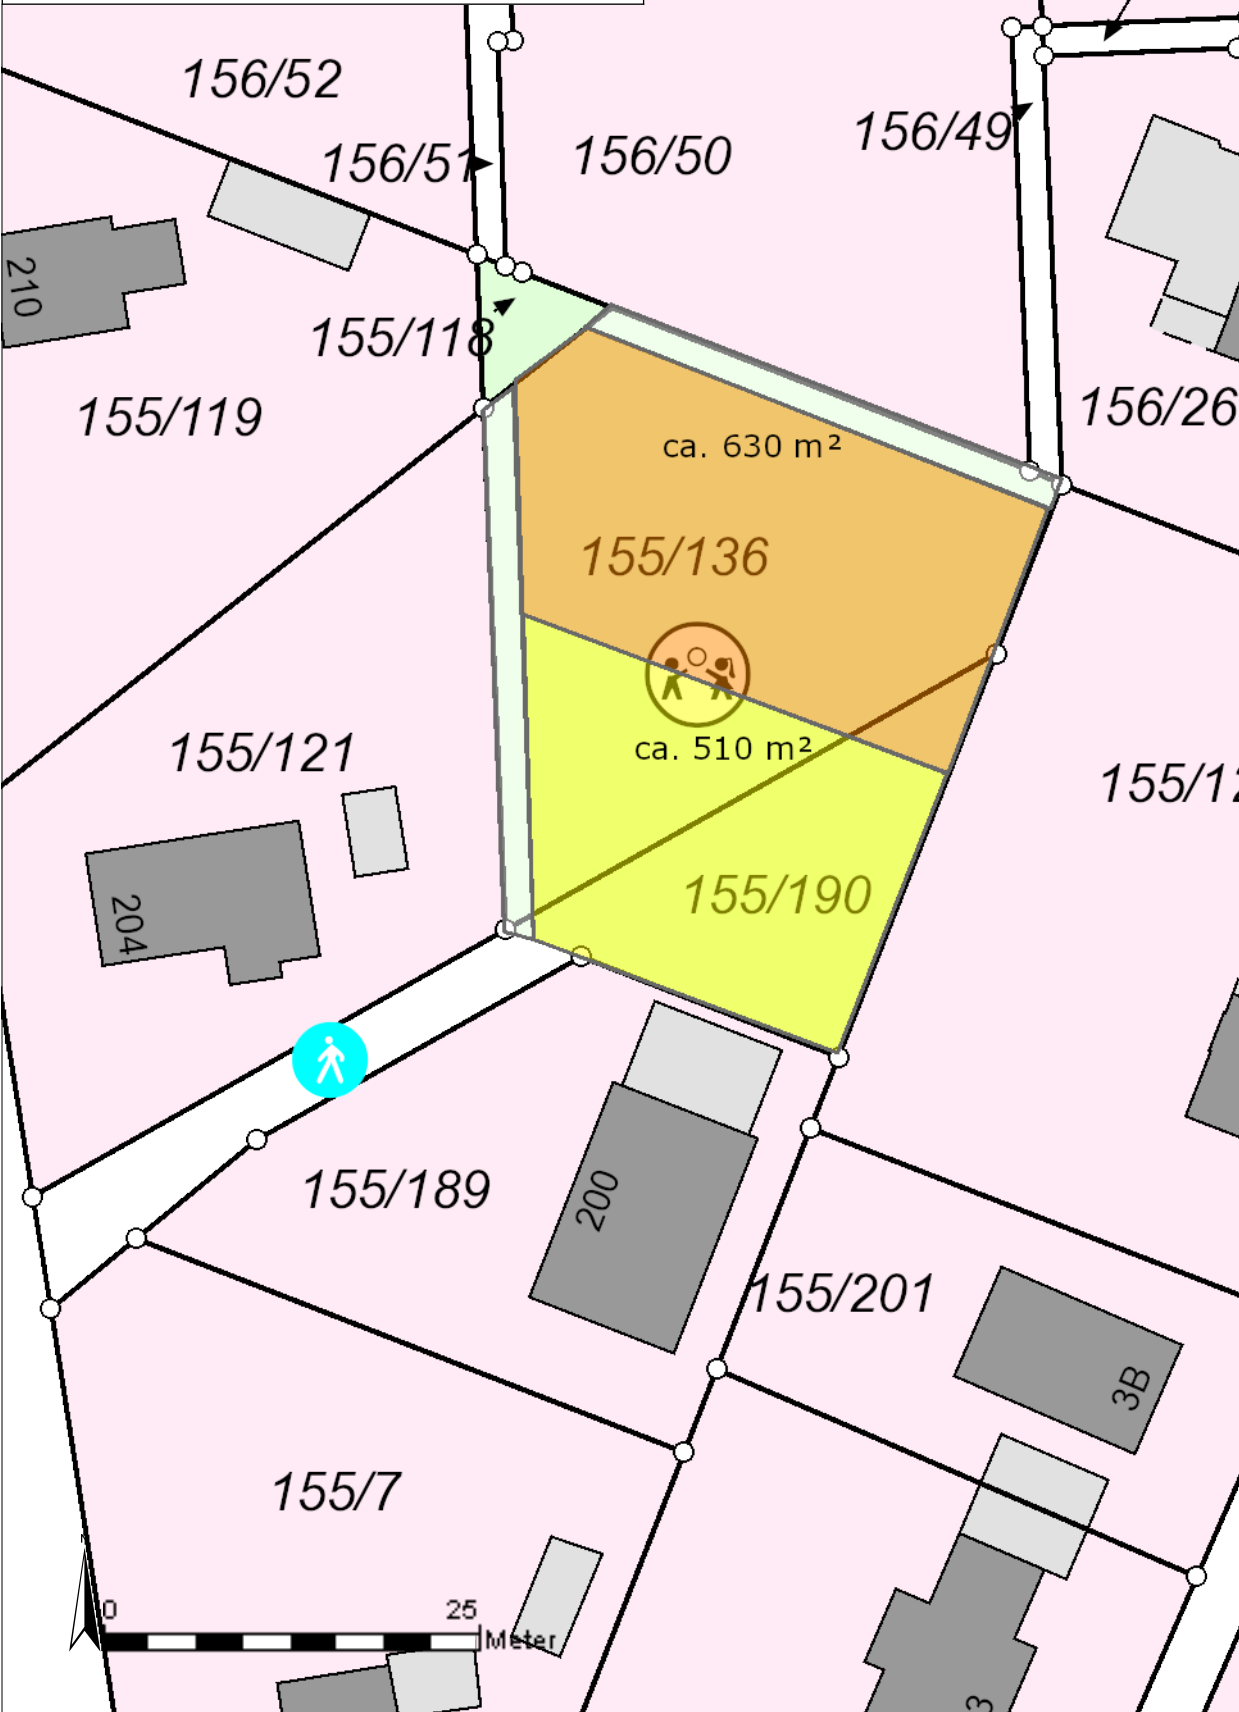

Titel		Bieterverfahren		#
Inhalt		Ehemaliger Spielplatz Langelandstraße/Klosterweg		
Institution				
Stadt Schortens				
Bearbeiter		Datum	Maßstab	
Susanne Pelekies		09.02.2017	1:500	

E 428628 m

N 5933602 m

N 5933471 m

E 428546 m