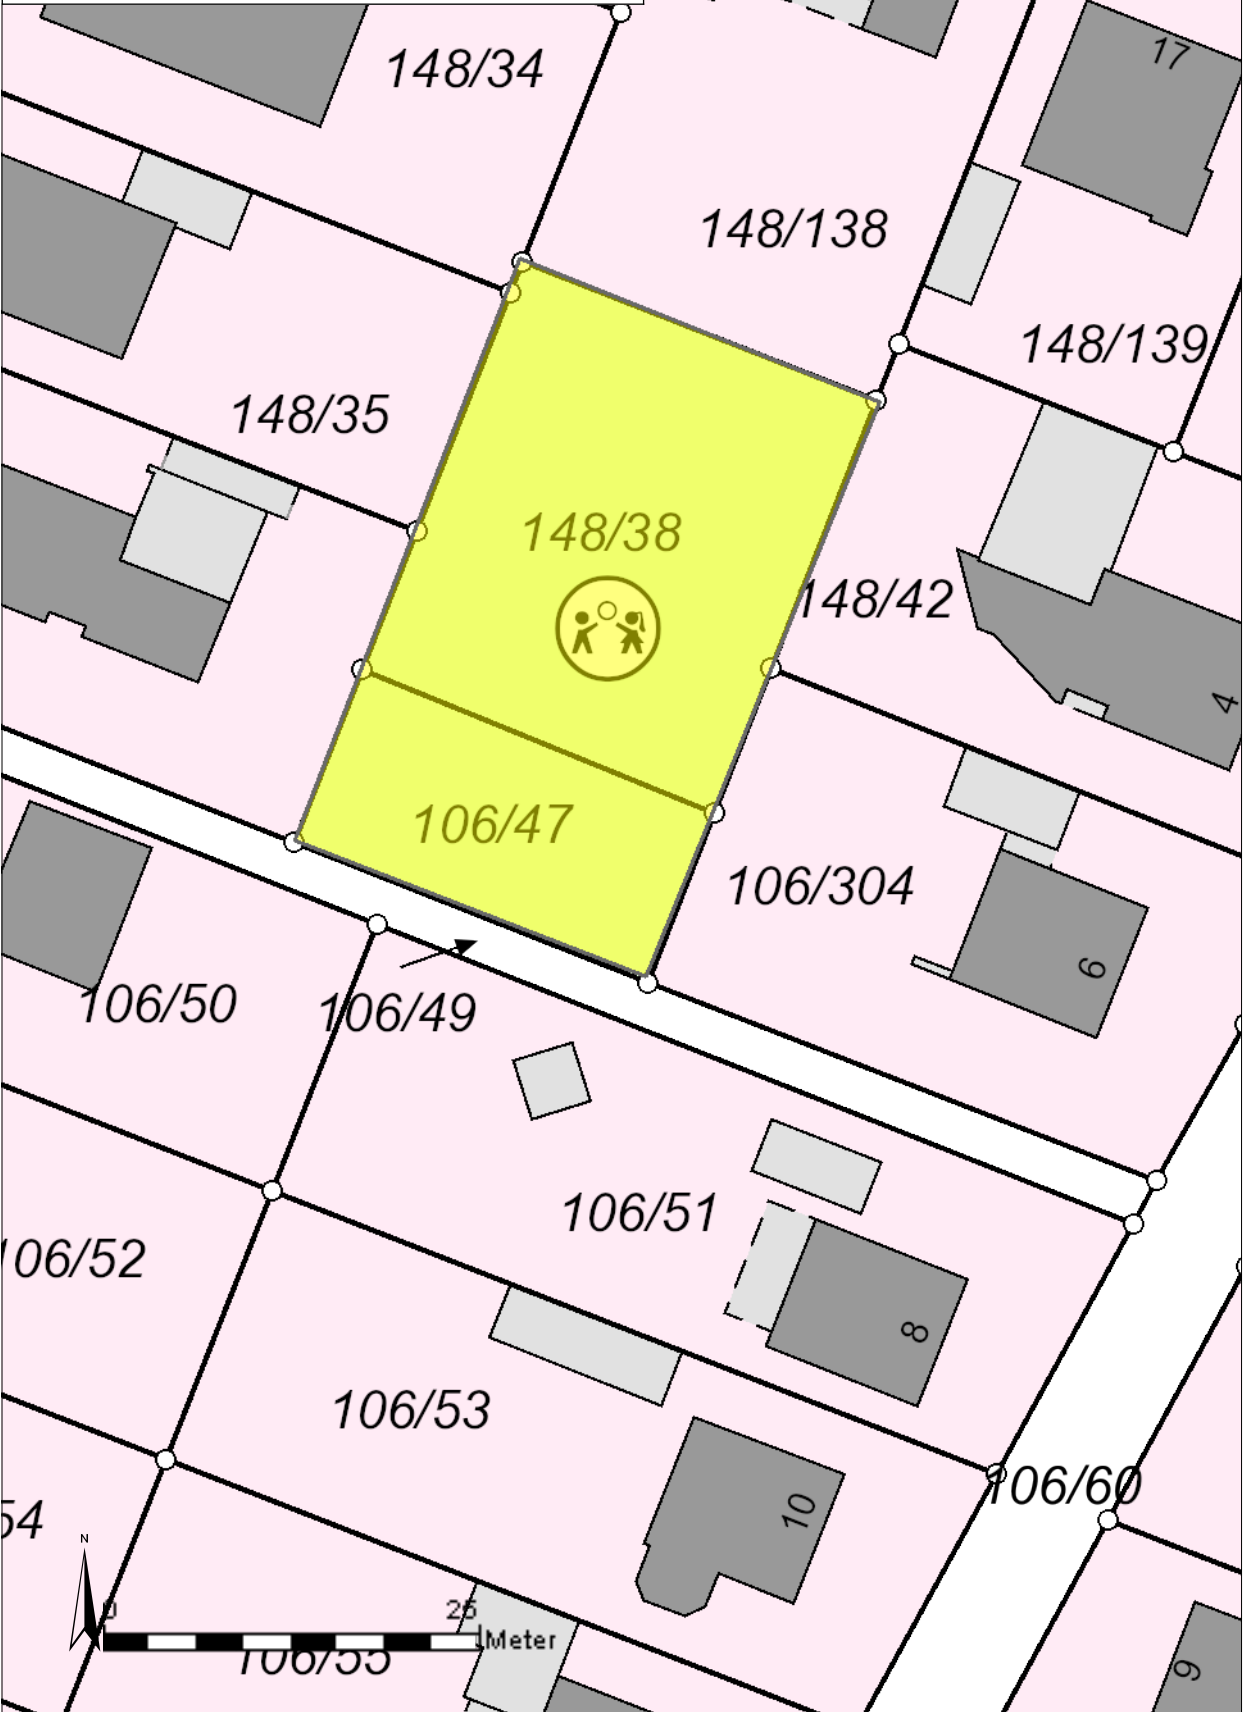

E 429299 m

N 5933156 m

Titel		Bieterverfahren		€	
		Ehemaliger Spielplatz Wolliner Straße			
Inhalt		Grundstücksgröße 1.030			
Institution		Stadt Schortens			
Bearbeiter	Susanne Pelekies	Datum	09.02.2017	Maßstab	1:500

N 5933025 m

E 429217 m